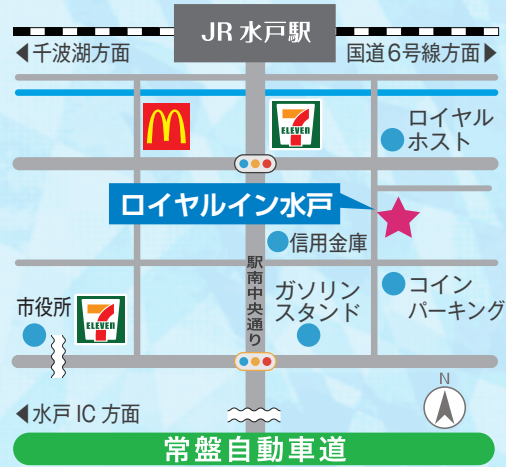

### ●朝食プランの方は、2F レストランにてお召し上がり頂きます。

※営業ご利用はAM6:30~AM8:30まで

### ●お子様の添い寝は、小学生未満のお子様のみ可能です。

(※小学生以上のお子様は、人数に数えさせて頂いております。)  
添寝は1ベッド/1名様まで、ツインの場合で2名様まで

### ●駐車場：合計30台をご用意しております。(先着順)

### ●注意事項について

【ご注意-1】大型車輛/トラック/バスは不可

【ご注意-2】ペット同伴のお泊りはお断りさせて頂いております。

〒310-0803 茨城県水戸市城南 2-6-1